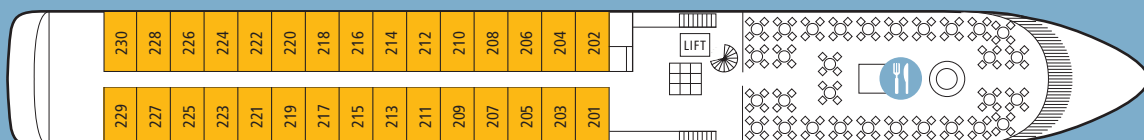

MS Klimt

2020

SONNENDECK

VIOLINDECK

CELLODECK

PIANODECK

-  KAT B Doppelkabine Pianodeck
-  KAT C Doppelkabine Cellodeck
-  KAT D Doppelkabine Violindeck
-  KAT E Doppelkabine-Suite Violindeck

-  Bar / Lounge
-  Rezeption
-  Restaurant
-  Jacuzzi
-  Fitnessraum