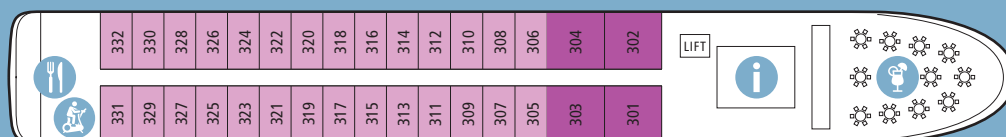

MS Klimt

2020

SONNENDECK

VIOLINDECK

CELLODECK

PIANODECK

-  KAT B Doppelkabine Pianodeck
-  KAT C Doppelkabine Cellodeck
-  KAT D Doppelkabine Violindeck
-  KAT E Doppelkabine-Suite Violindeck

-  Bar / Lounge
-  Rezeption
-  Restaurant
-  Jacuzzi
-  Fitnessraum