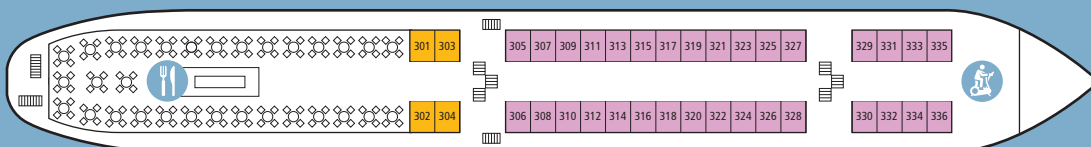

MS Strawinski II

SONNENDECK

BOOTSDECK

OBERDECK

HAUPTDECK

SCHIFFSDECK

-  Bar / Lounge
-  Fitnesscenter
-  Rezeption
-  Restaurant
-  Massage
-  Friseur
-  Souvenir-Shop

-  KAT A Zweibett-Kabine Standard, Schiffsdeck
-  KAT B Zweibett-Kabine Premium, Hauptdeck
-  KAT C Zweibett-Kabine Premium Plus, Oberdeck
-  KAT D Zweibett-Kabine Deluxe, Oberdeck
-  KAT E Zweibett-Kabine Deluxe, Bootsdeck